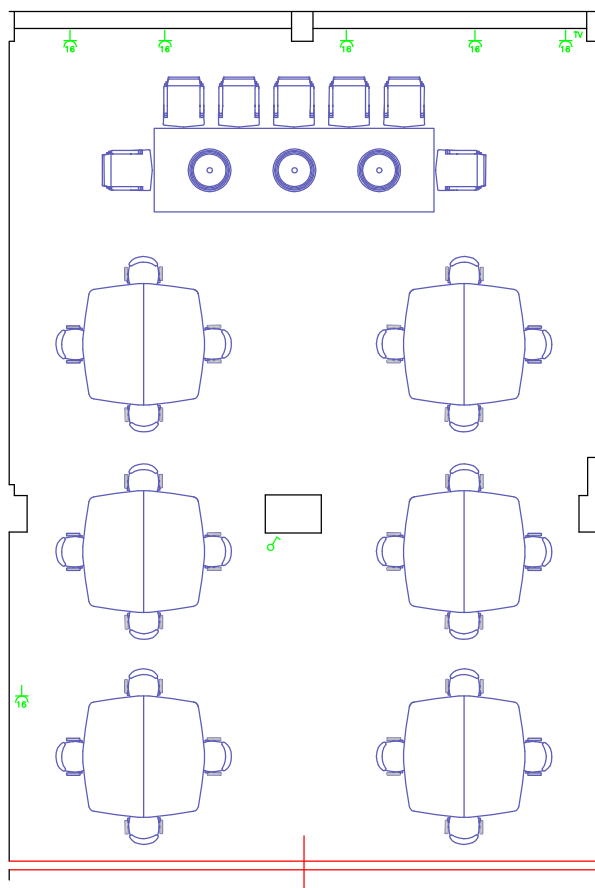

PIANTA PIANO TERRA
(ground floor plan)

SALA RIUNIONI
(meeting room)

LEGENDA (LEGEND):

- capacità massima (maximum capacity): circa 25 posti (about 25 seats)
- lunghezza (length): 10 metri (10 meters)
- larghezza (width): 7 metri (7 meters)
- altezza (height): 3.45 metri (3.45 meters)
-  presa 10 / 16 A (socket 10 / 16 A)
-  interruttore (switch)