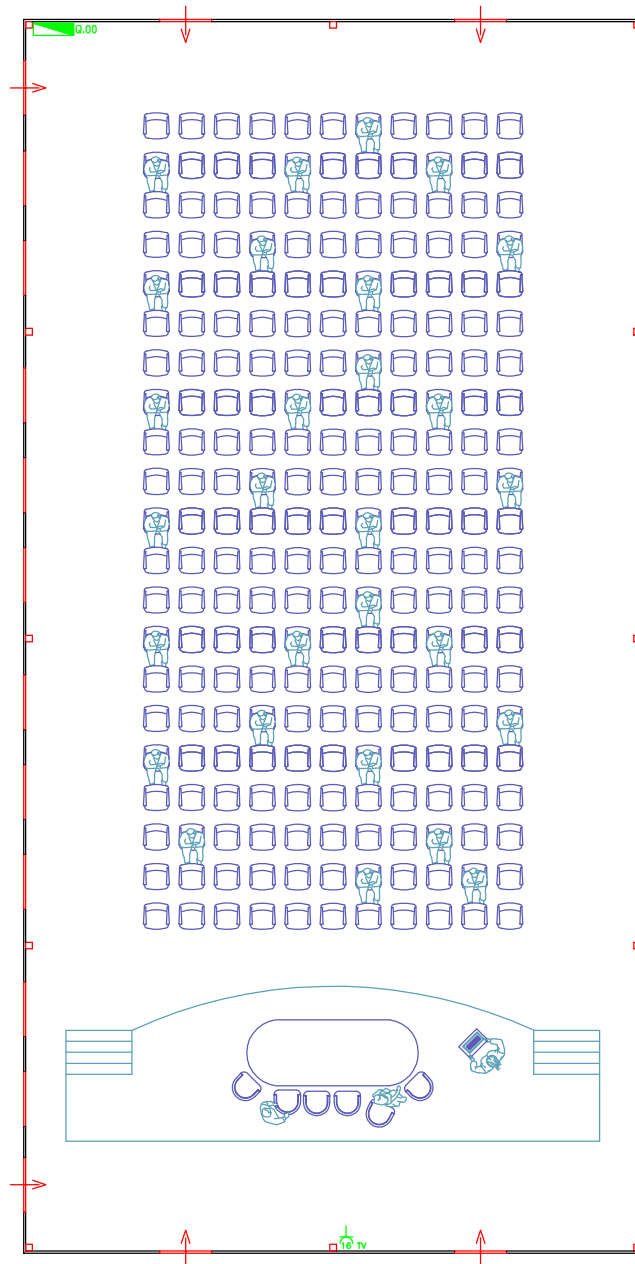

PIANTA PIANO TERRA  
(ground floor plan)  
TENSOSTRUTTURA  
(tensile structure)

LEGENDA (LEGEND):

- capacità massima in stile teatro  
(maximum capacity in theater style): circa 230 posti (about 230 seats)
- lunghezza (length): 28 metri (28 meters)
- larghezza (width): 14 metri (14 meters)
- altezza (height): 3 metri (3 meters)
-  0.00 quadro elettrico (cabinet)
-  16 A presa 10 / 16 A (socket 10 / 16 A)